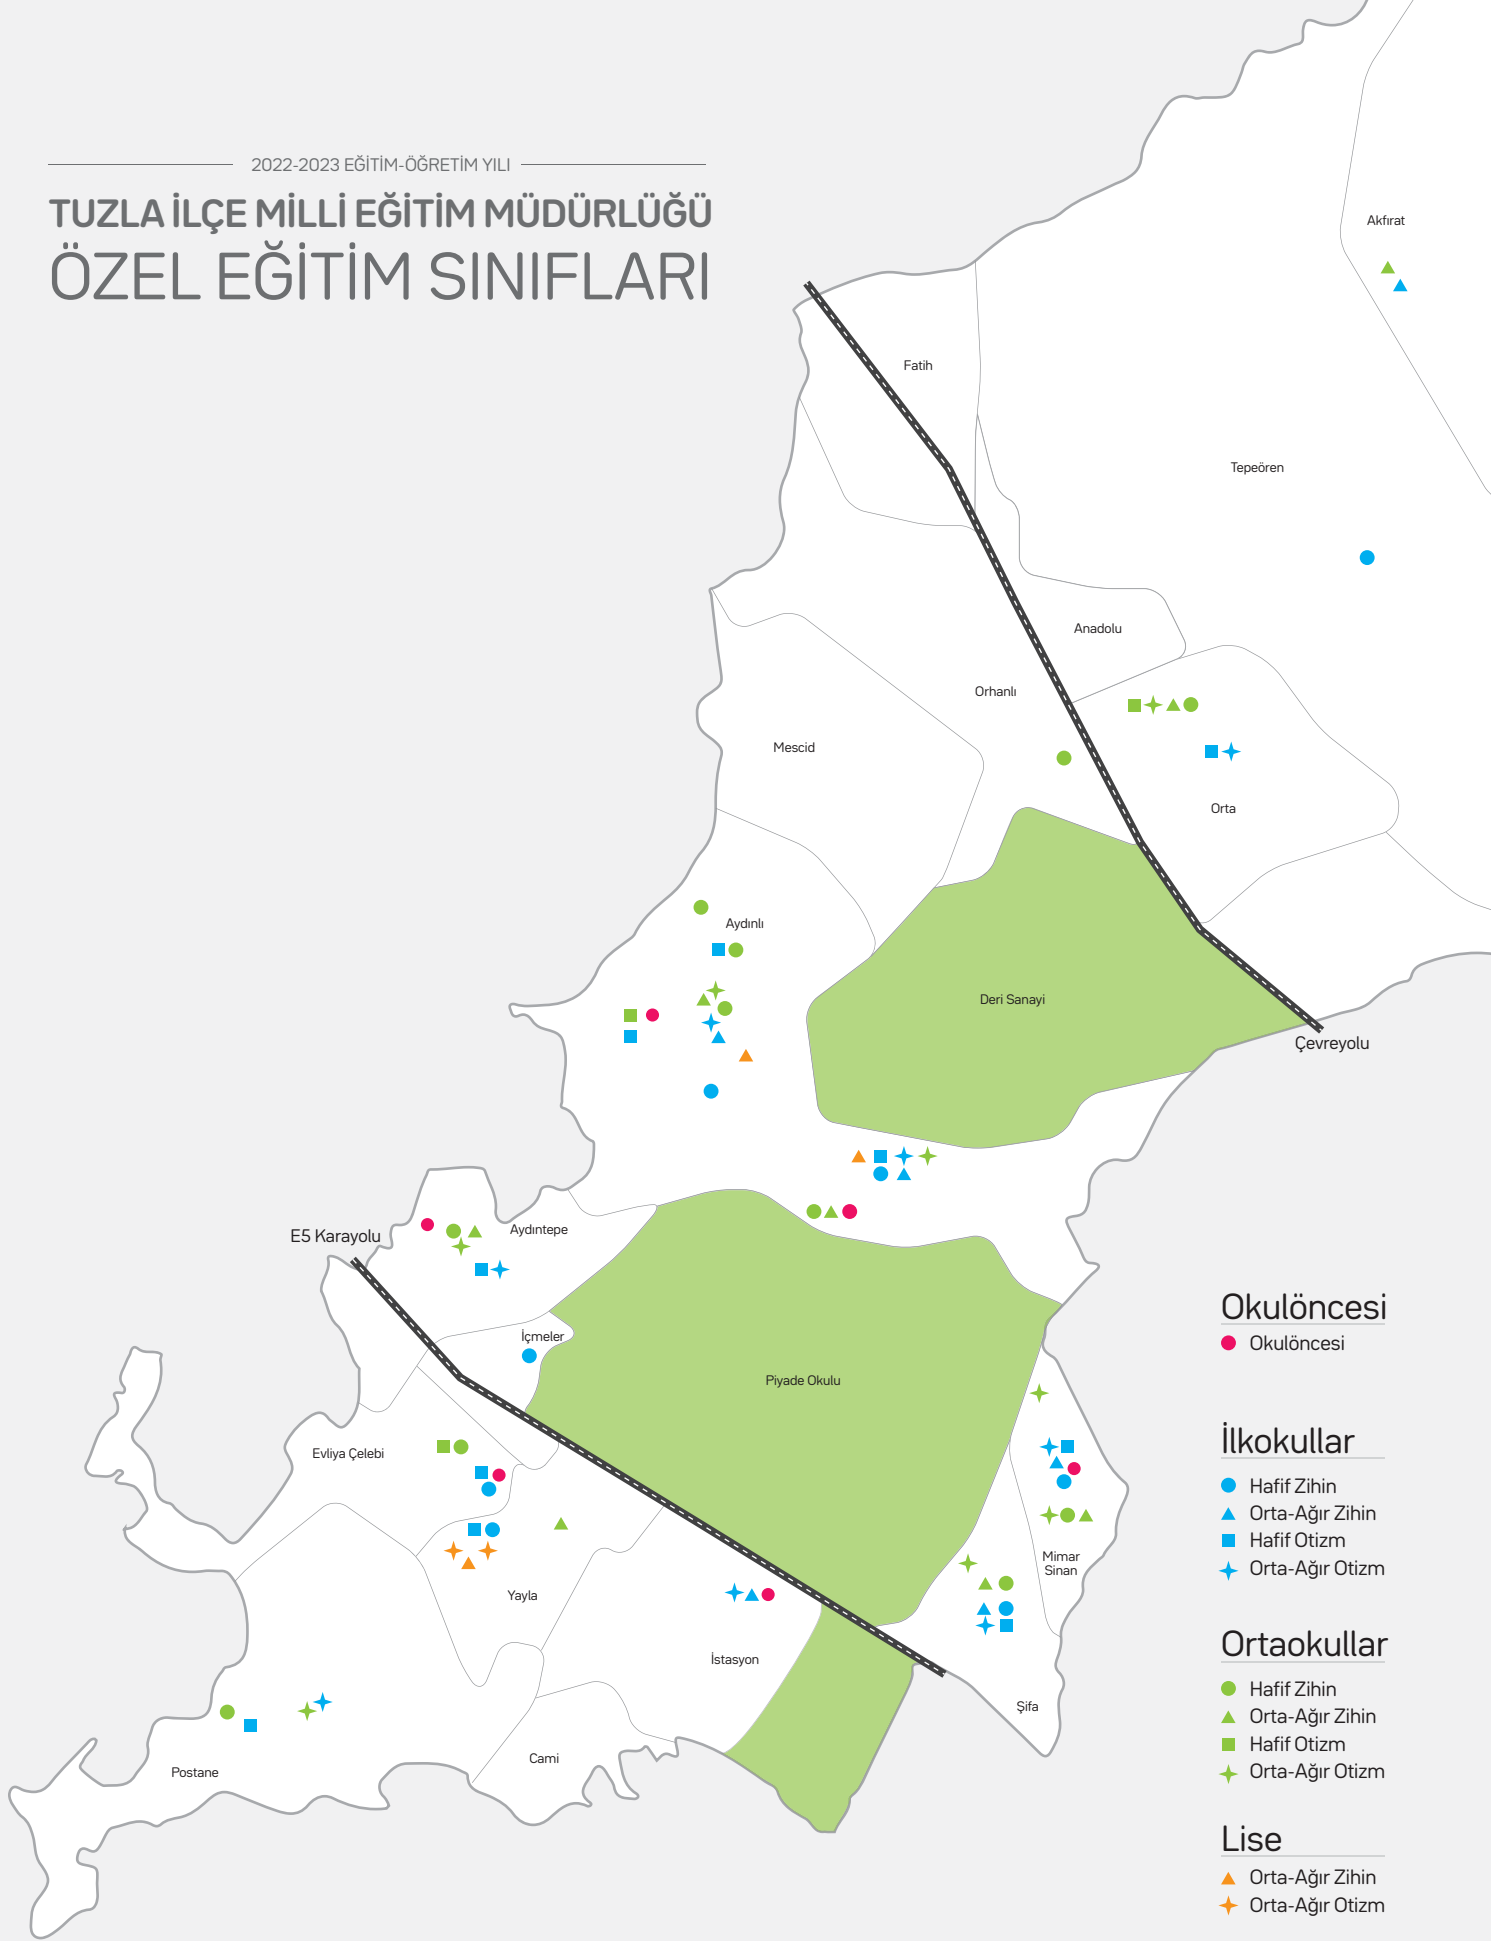

TUZLA İLÇE MİLLİ EĞİTİM MÜDÜRLÜĞÜ ÖZEL EĞİTİM SINIFLARI